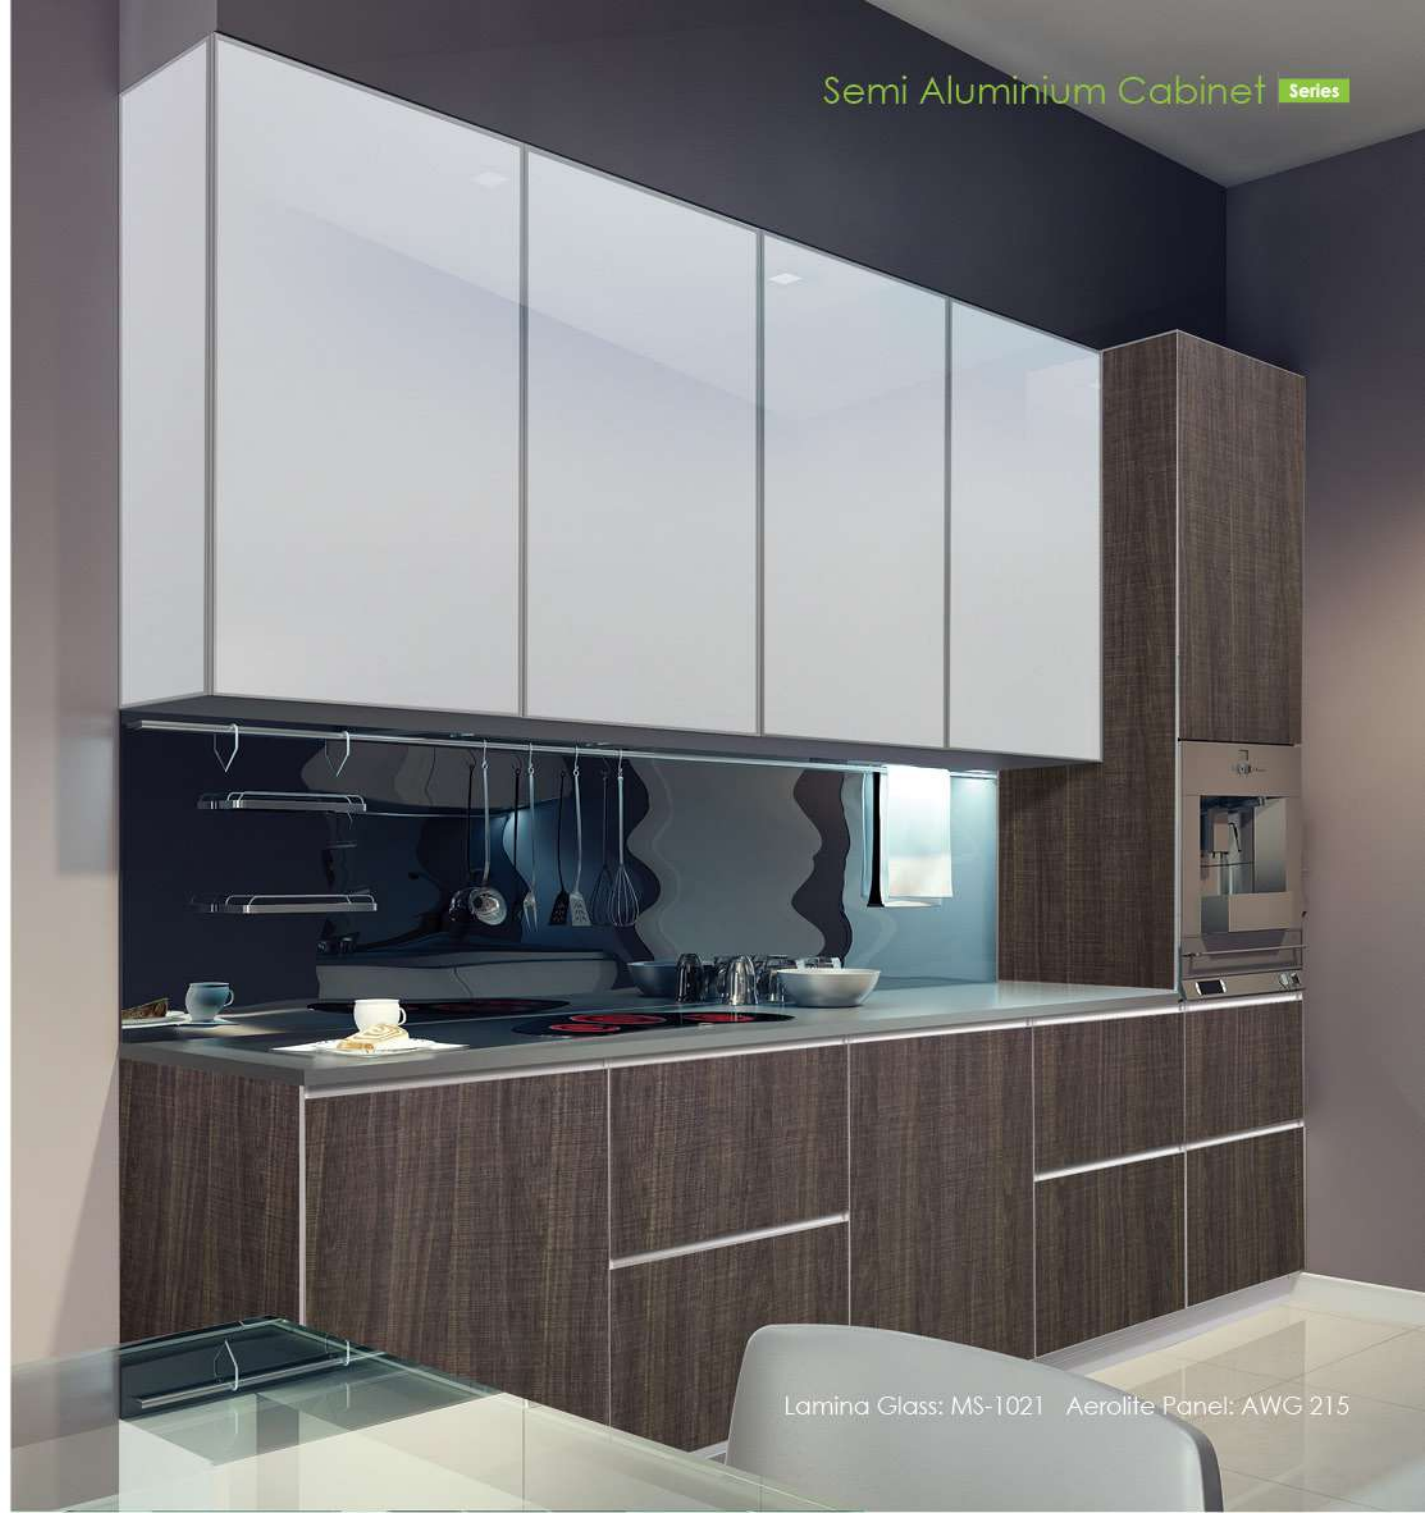

14 **1 Horizontal**

2201D (Full) / **2201C** (Semi)

Product Size

Width (W) : (Min) 600 - (Max) 900mm
Depth (D) : 305mm
Height (H) : 346mm

17 **Corner with 1 Door (Right)**

2902G (Full) / **2902E** (Semi)

Product Size

Width (W) : (Min) 605 - (Max) 755mm
Depth (D) : 305mm
Height (H) : 715mm