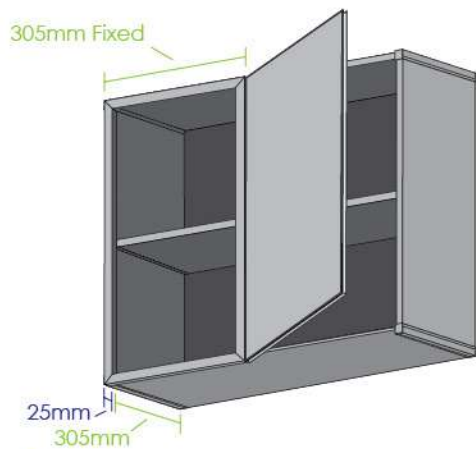

15

2 Horizontals

2202D (Full) / 2202C (Semi)

Product Size

Width (W) : (Min) 600 - (Max) 900mm
Depth (D) : 305mm
Height (H) : 715mm

16

Corner with 1Door (Left)

2901G (Full) / 2901E (Semi)

Product Size

Width (W) : (Min) 605 - (Max) 755mm
Depth (D) : 305mm
Height (H) : 715mm

14 **1 Horizontal**

2201D (Full) / **2201C** (Semi)

Product Size

Width (W) : (Min) 600 - (Max) 900mm
 Depth (D) : 305mm
 Height (H) : 346mm