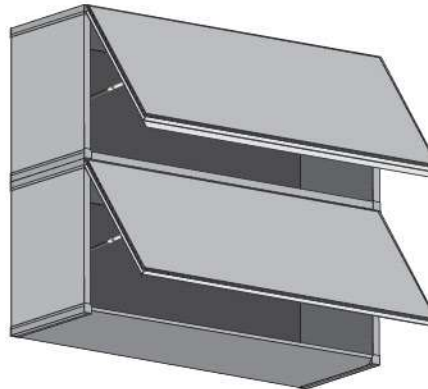

Product Size

Width (W) : (Min) 300 - (Max) 600mm
Depth (D) : 305mm
Height (H) : 715mm

13

2 Doors

2102D (Full) / 2102C (Semi)

Product Size

Width (W) : (Min) 600 - (Max) 900mm
Depth (D) : 305mm
Height (H) : 715mm