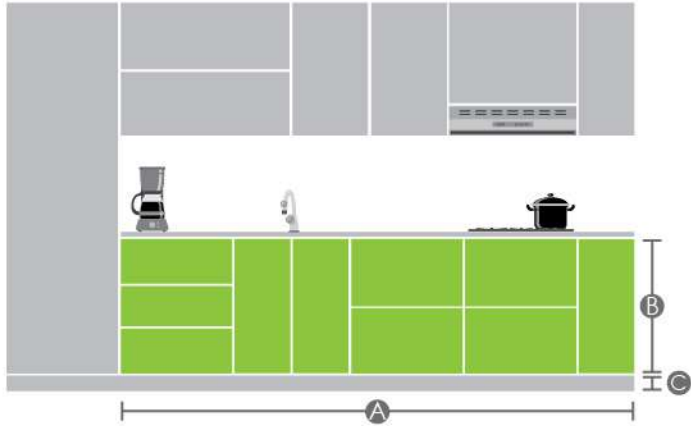

Types of Model

Base Cabinet

- **A** Width : Custom Size
- **B** Height : 725mm
- **C** Bottom Skirting Board (H) : 100mm