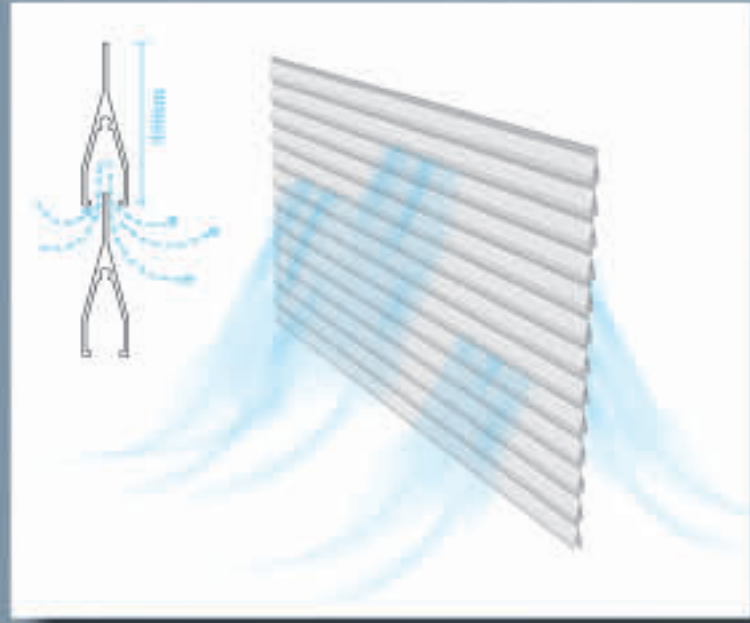

REKAAN PINTU LOUVER

Grafik Panel: BV01278

Buang Bau

Kurangkan Kelembapan

Aliran udara keluar masuk

Sesuai untuk Bilik Stor & Bilik Mandi

PINTU LIPAT Bi-2

Model Louver : B2V02 (1/4)