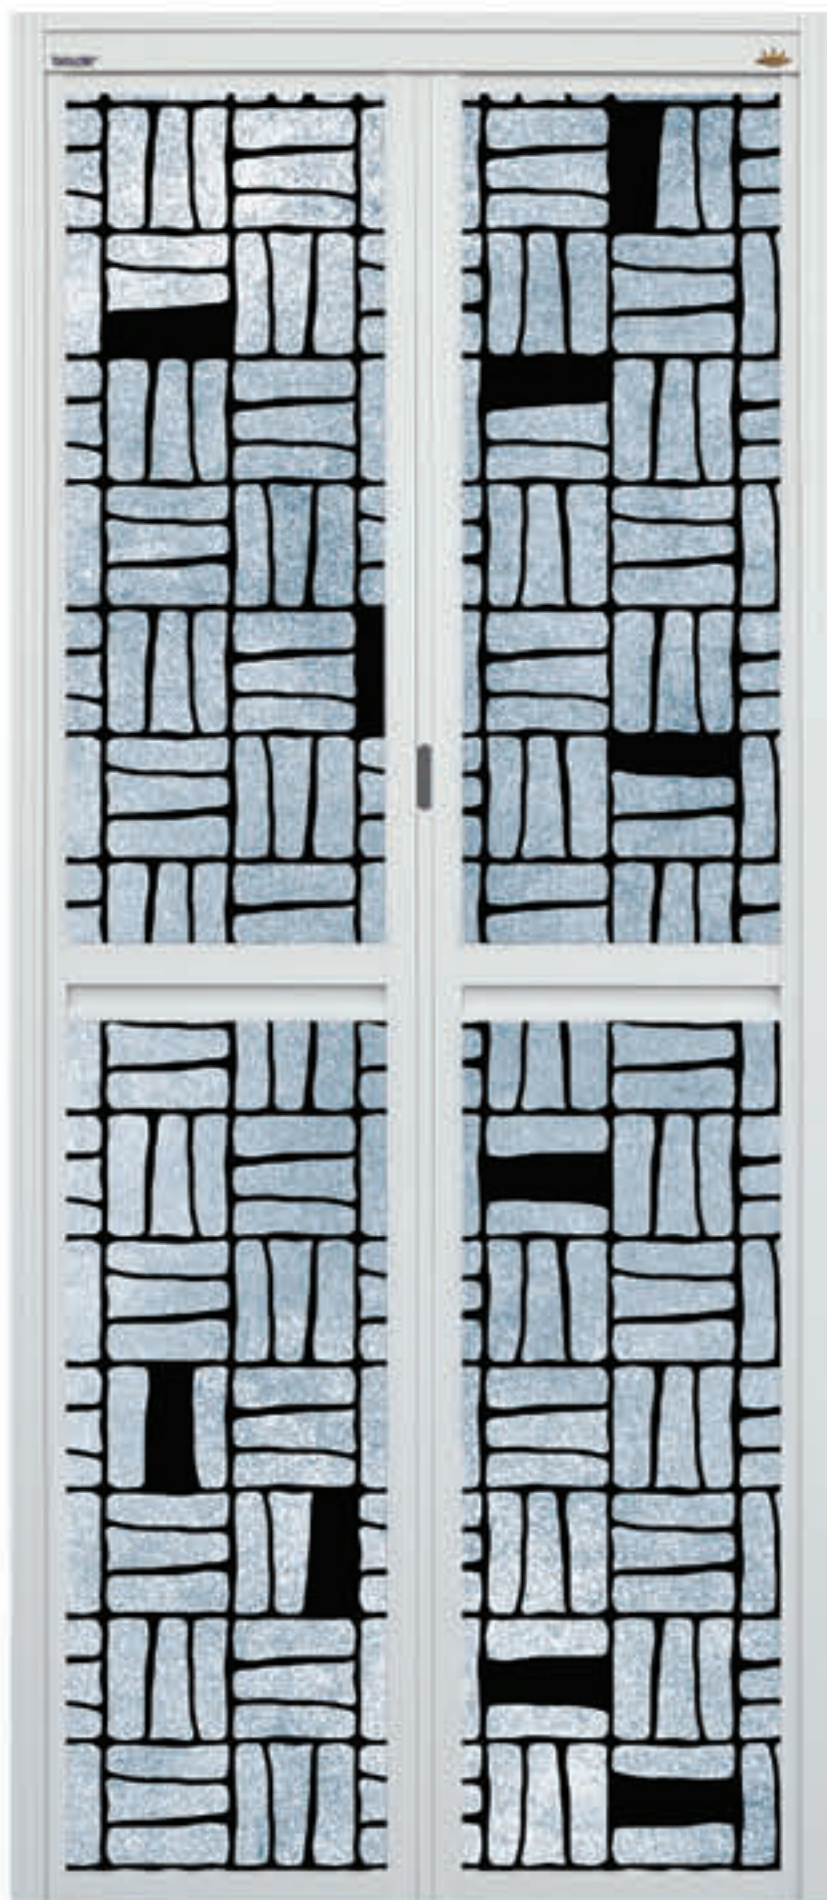

BM01326

BM01327