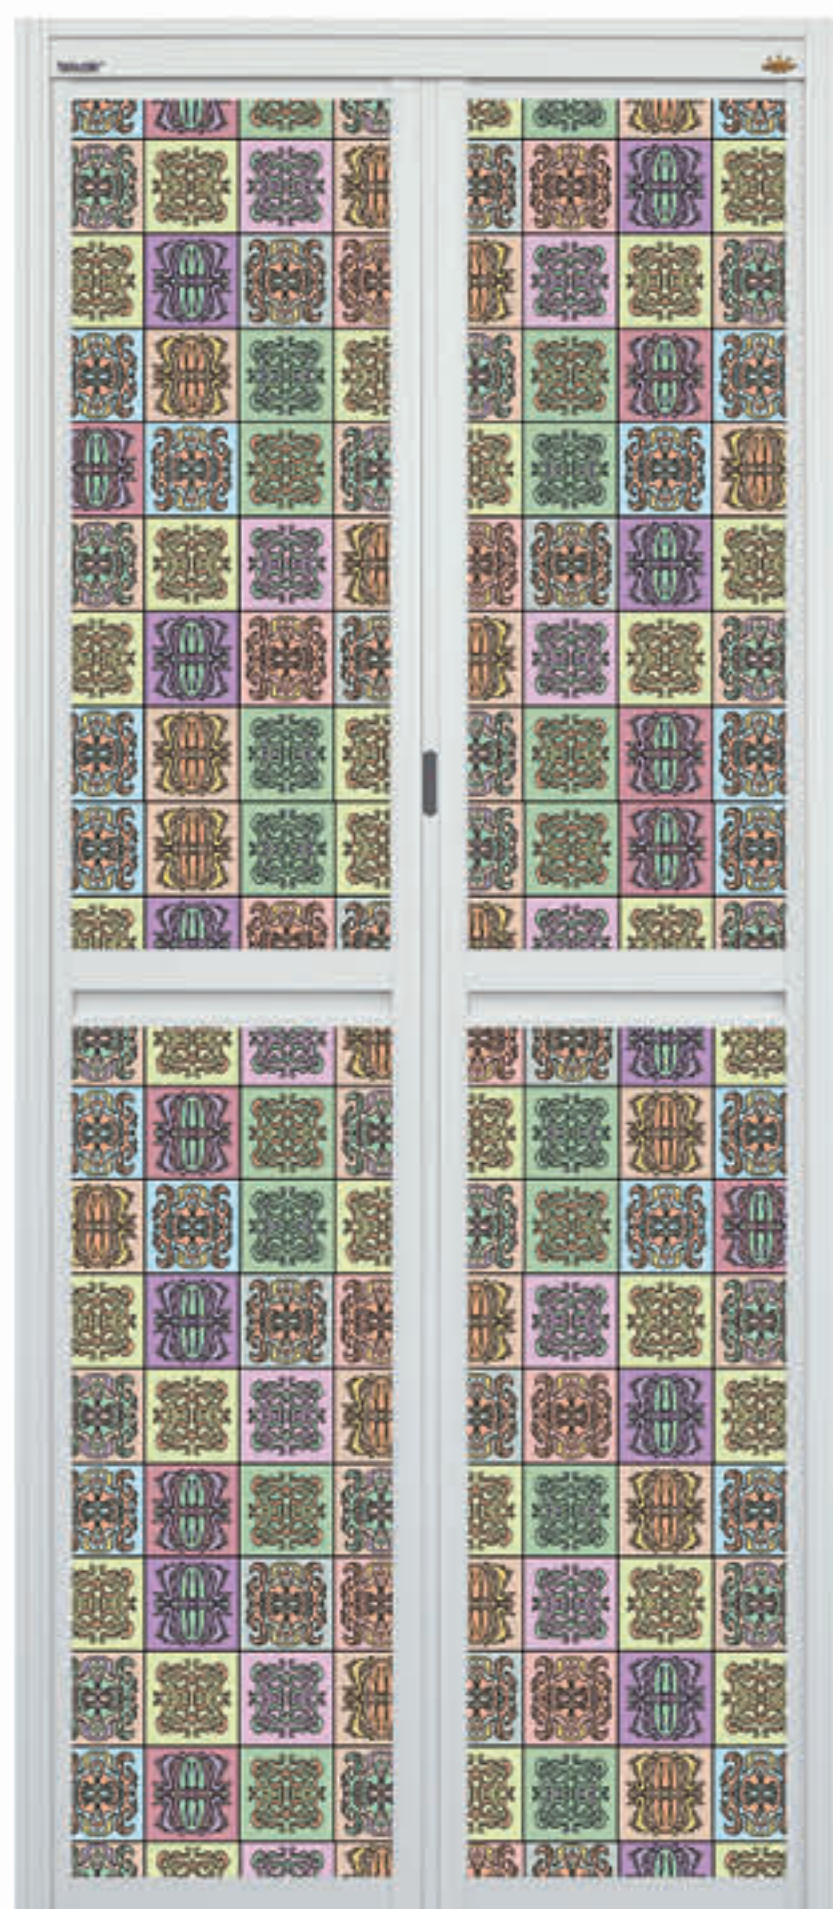

BM01327

BM01328