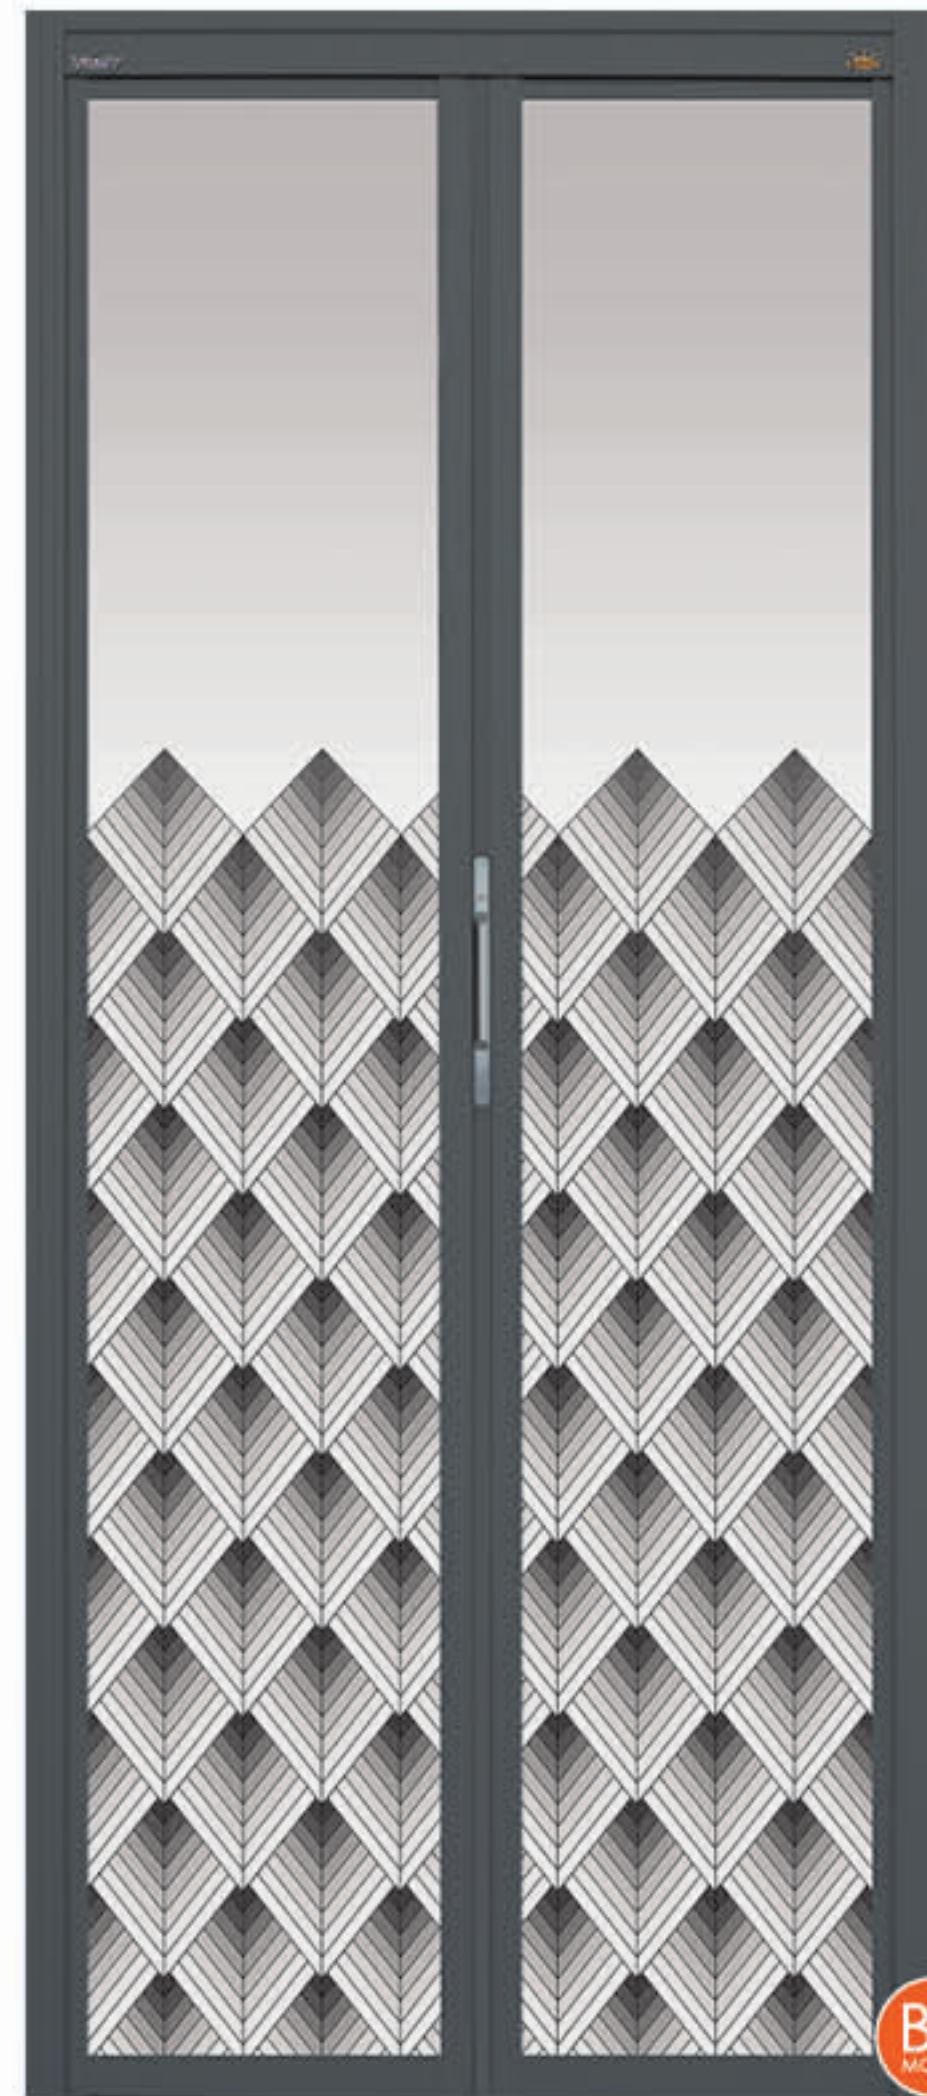

BM01228

BM01227