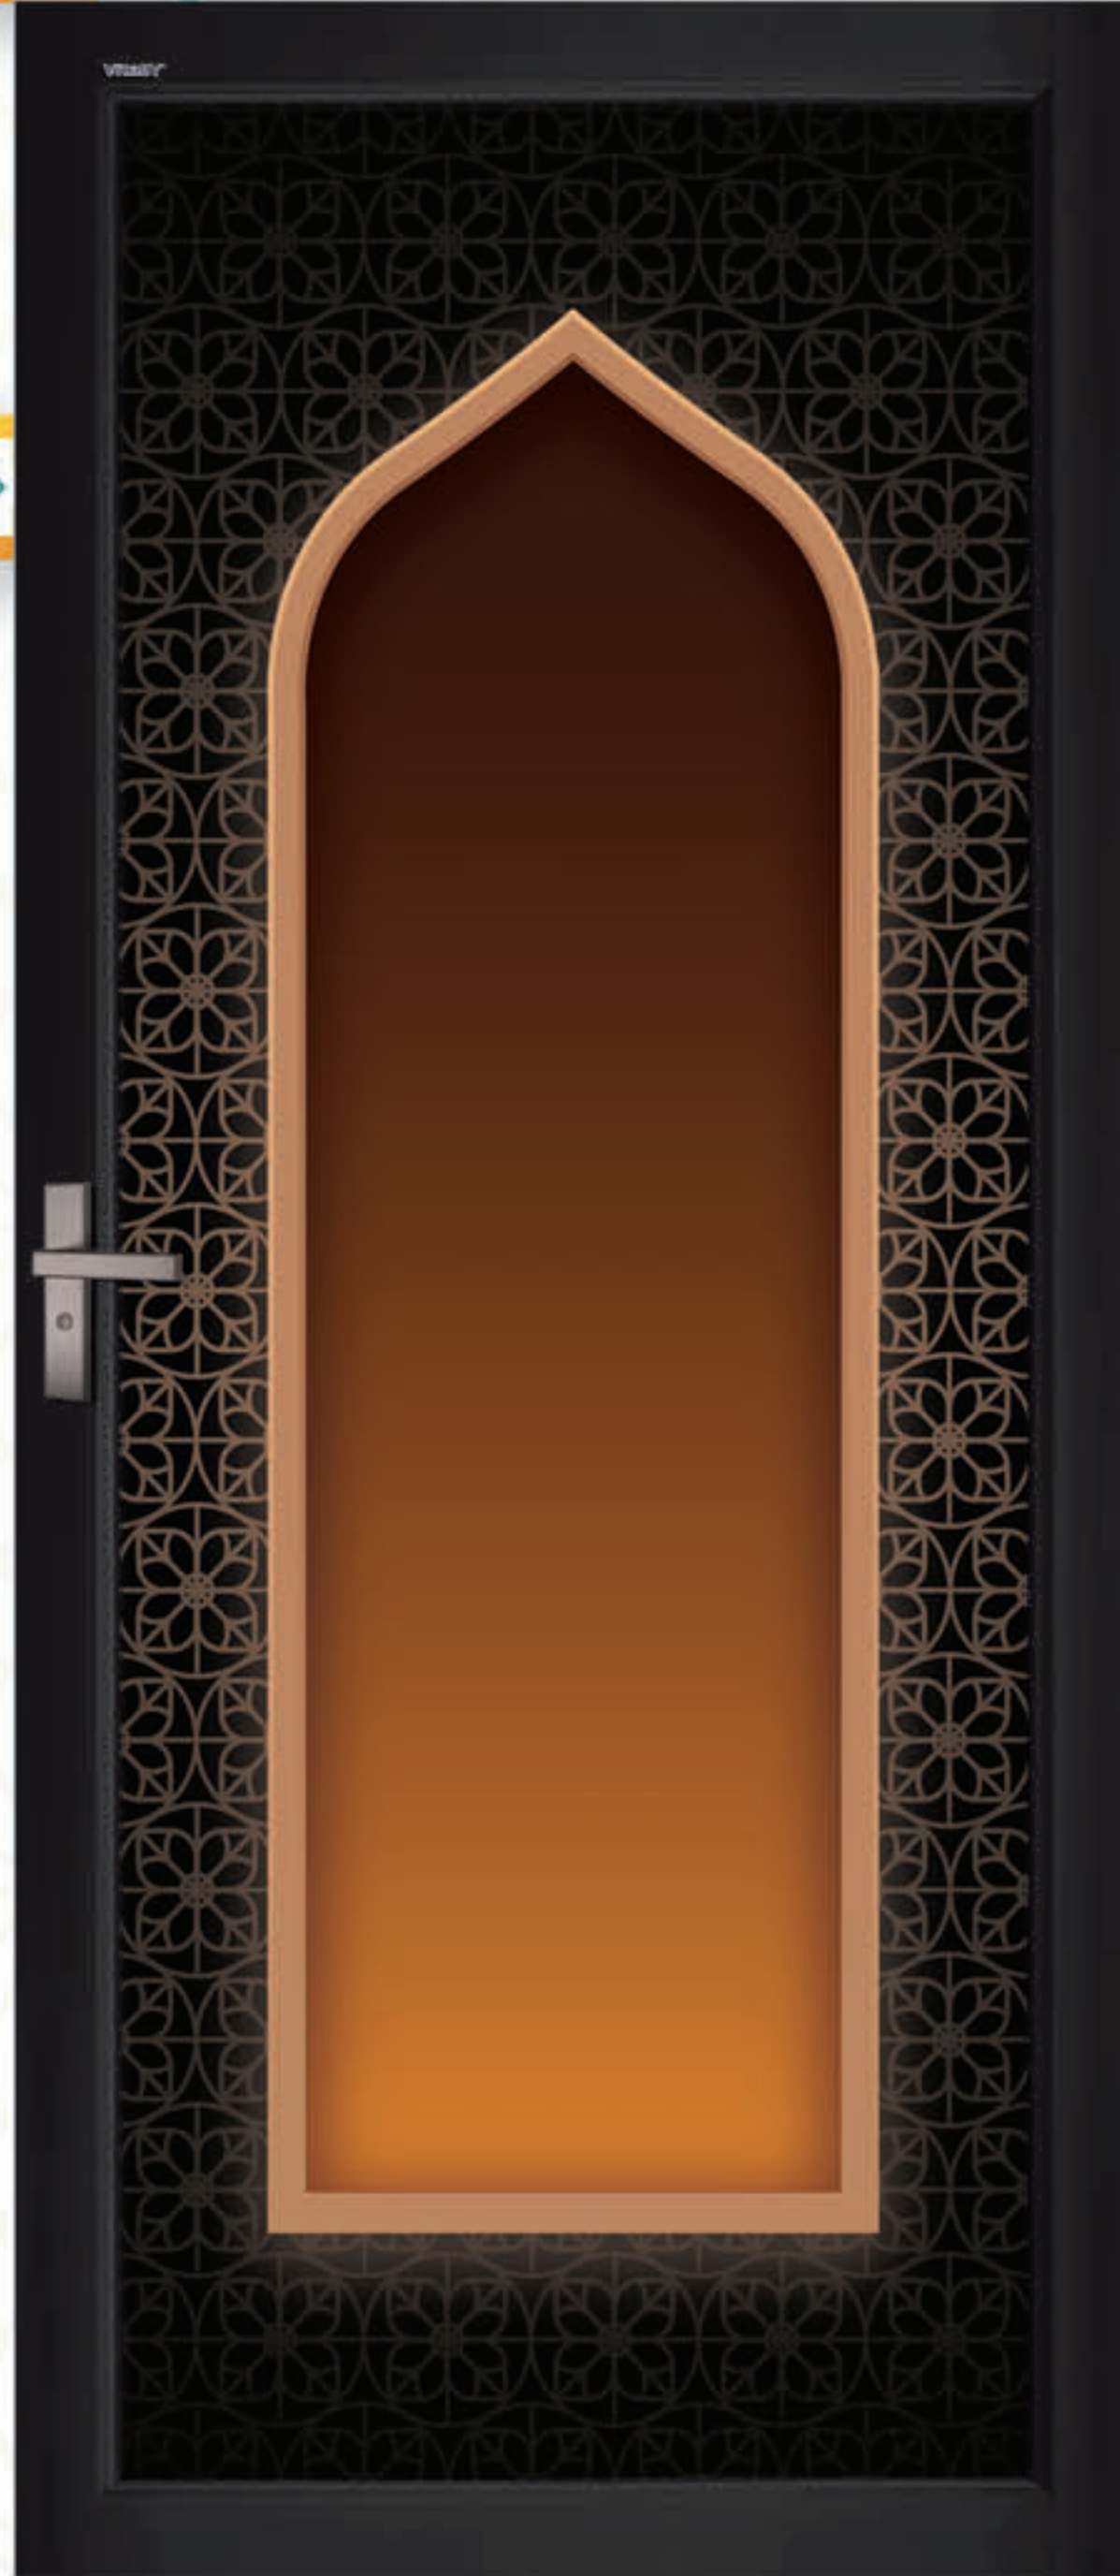

# TAMADUN

تمدون

Salah satu ciri utama yang dalam seni Islam yang menjadi identiti dunia Muslim yang berbeza adalah penggunaan corak-corak geometri

BM62253

BM62251

BM62250

BM62256

BM62255