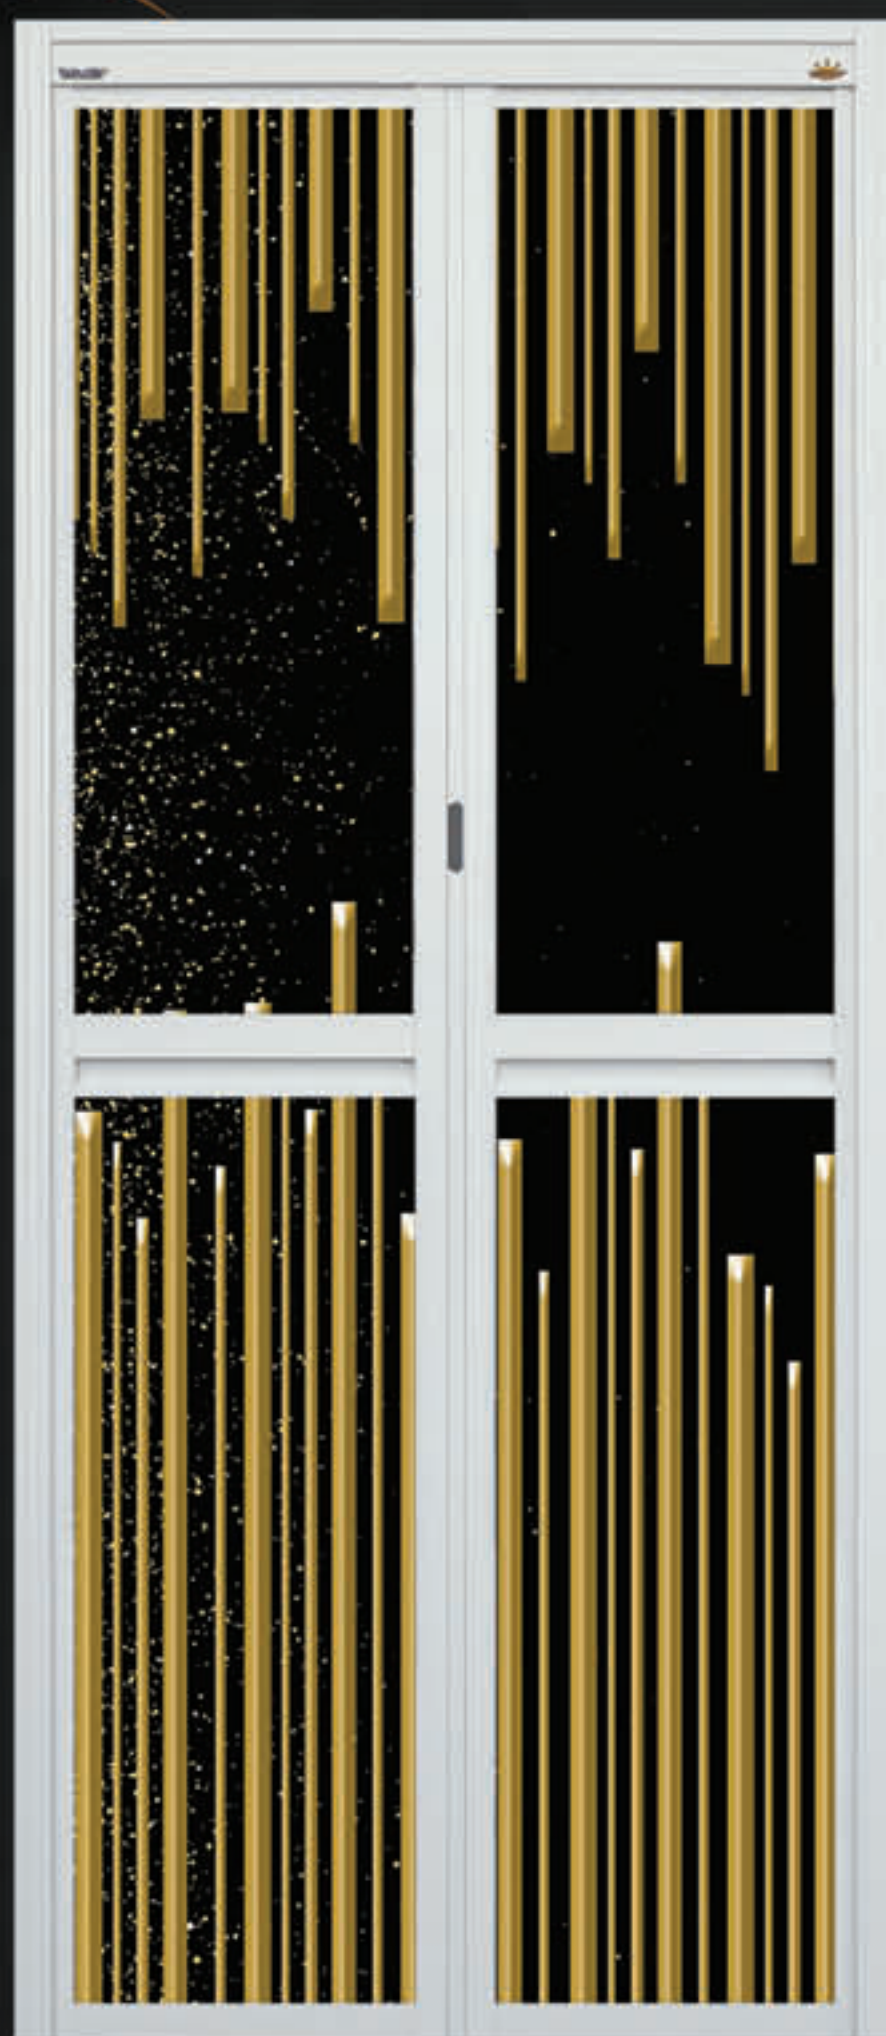

KEEMASAN

كامسان