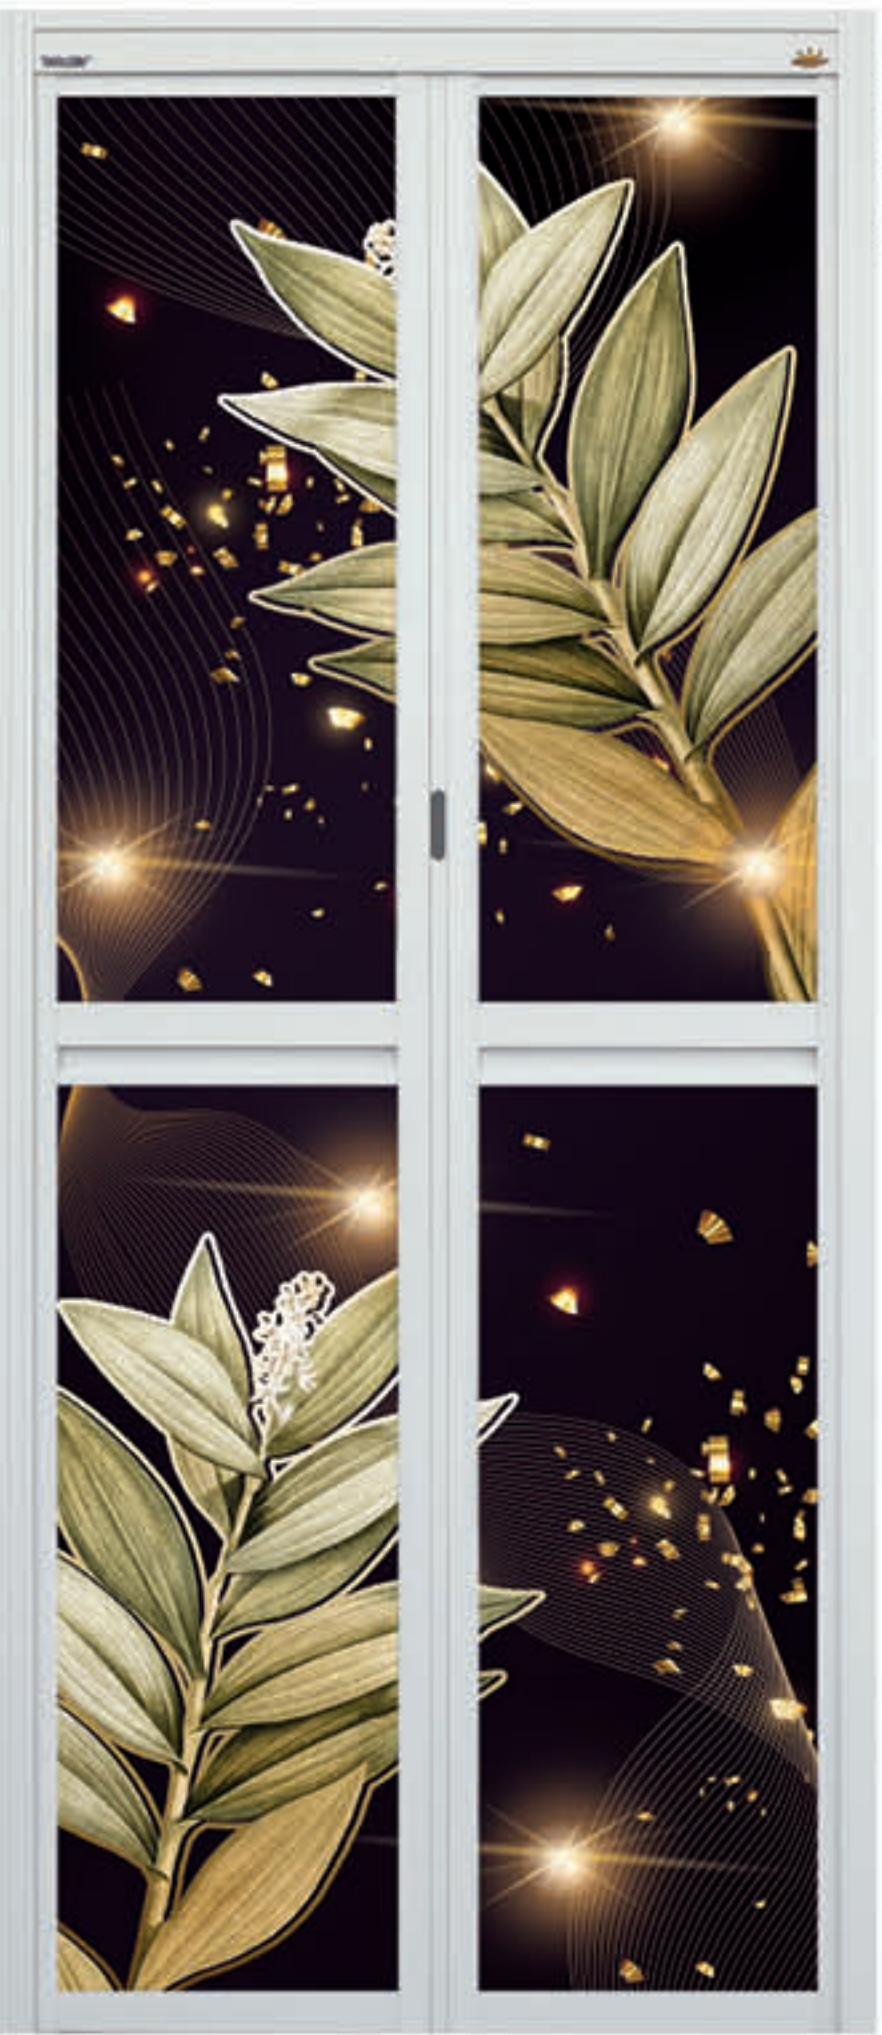

BM62207

BM62208