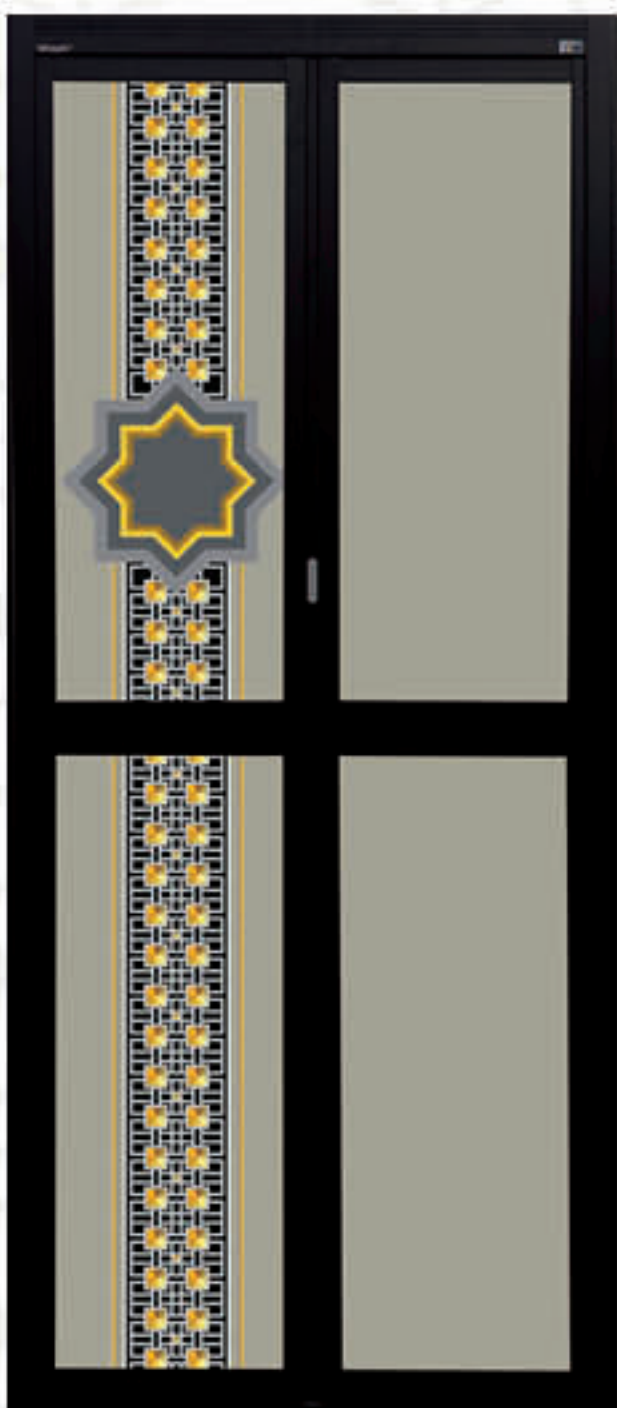

# TAMADUN

تمدون

Salah satu ciri utama yang dalam seni Islam yang menjadi identiti dunia Muslim yang berbeza adalah penggunaan corak-corak geometri

BM62253

BM62251

BM62250

BM62256

BM62255