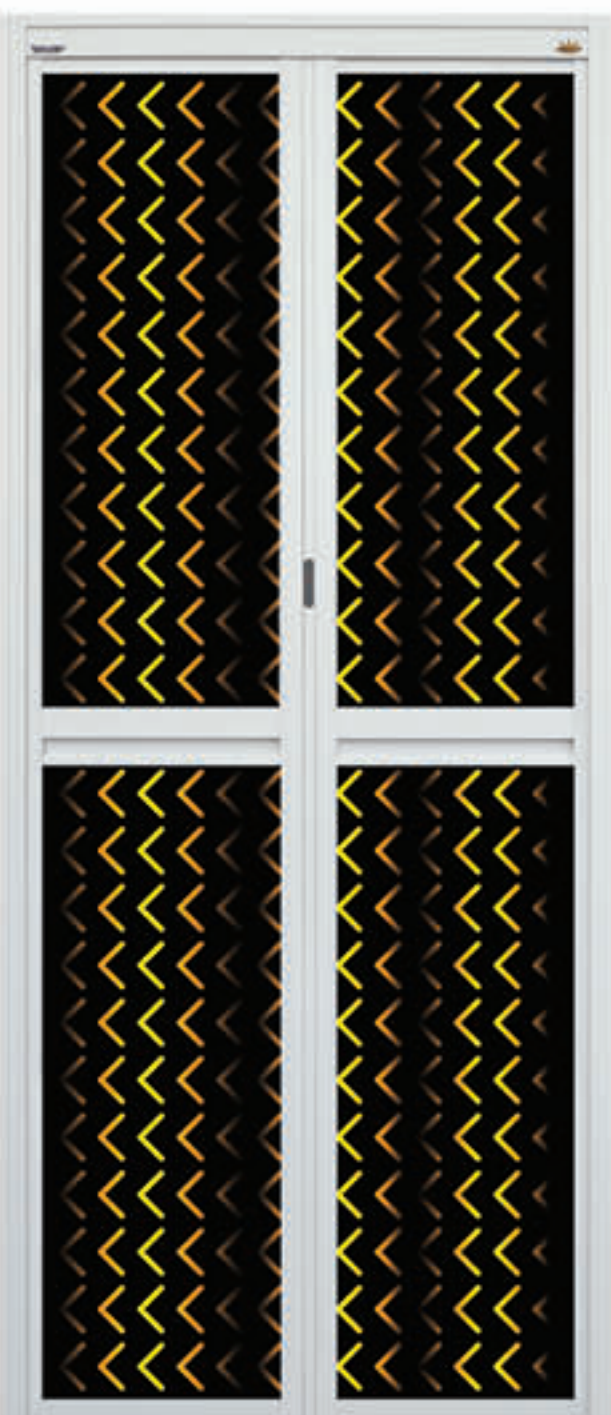

M121009

M121008

M121007

M121006

M121013

M121012

M121011

M121010