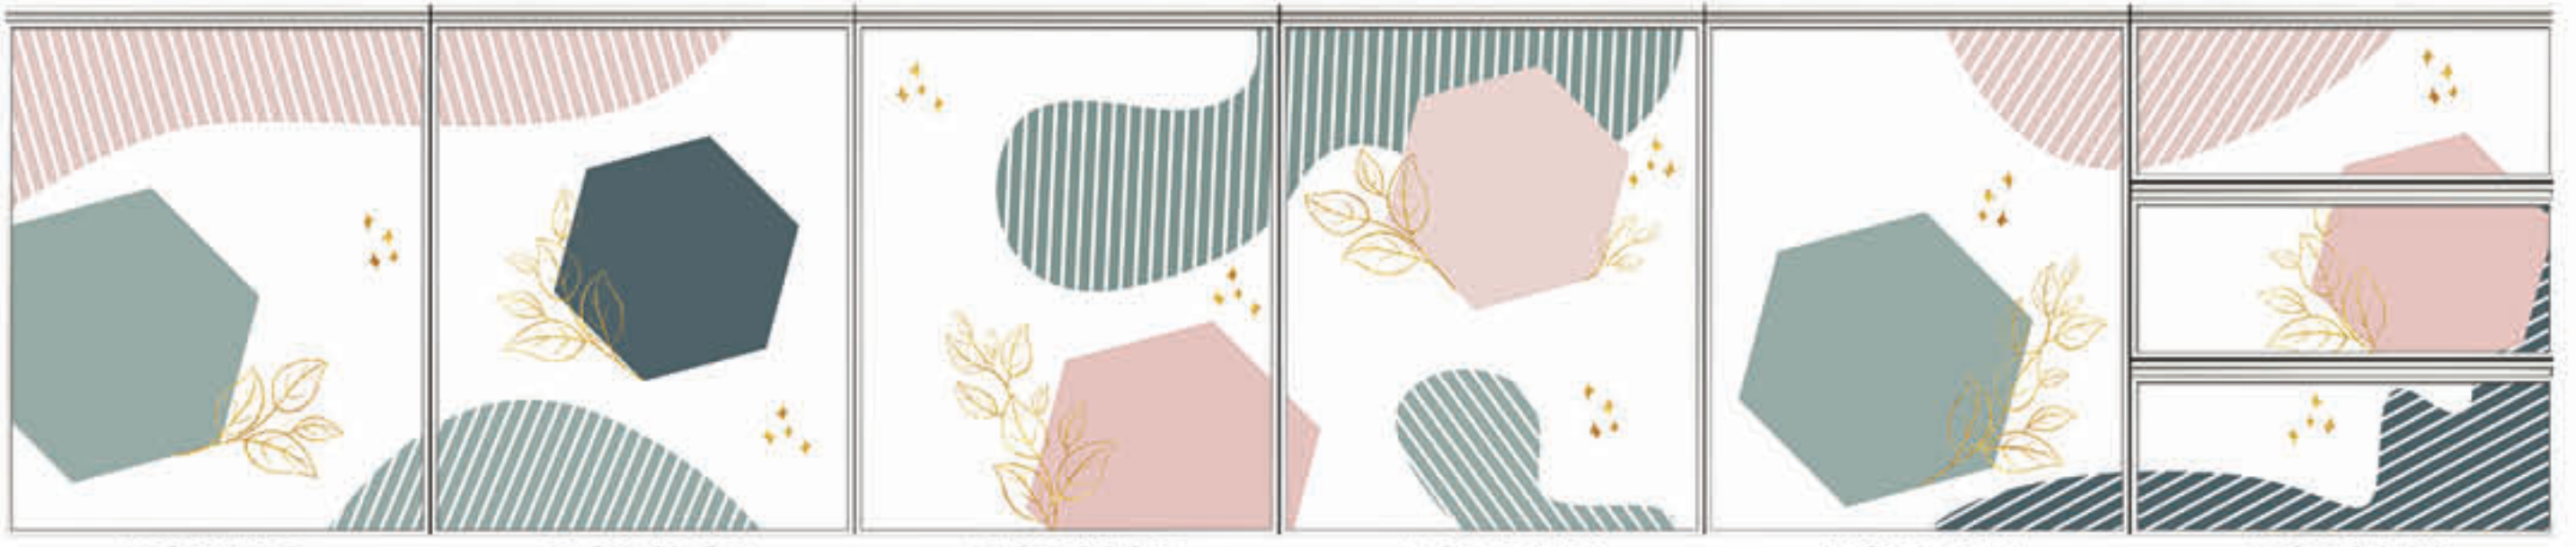

BC01137

BC01138

BC01139

BC01140

BC01141

BC01142