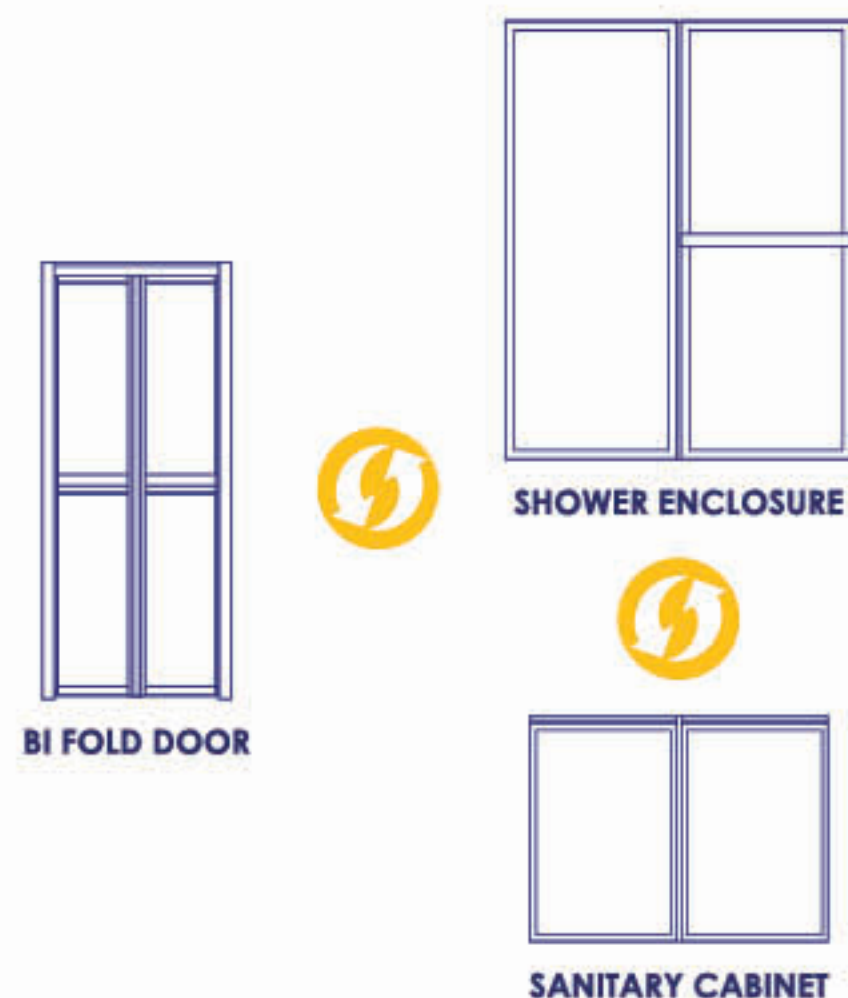

BI FOLD DOOR		SHOWER ENCLOSURE		SANITARY CABINET	
	page	code	page	code	page
M112008	20	E112342	92	C112357/ 358	97
M112011	20	E112323	88	C112359/ 360	97
M112009	20	E112346	93	C112361/ 362	97
M112014	21	E112325	88	C112363/ 364	97
M112015	21	E112344	92	C112365/ 366	97
M112013	20	E112341	92	C112367/ 368	97
M112028	22	E112331	89	C112369/ 370	97
M112012	20	E112322	88	C112371/ 372	97
M112010	20	E112349	93	C112373/ 374	97
M112002	18	E112330	89	C112375/ 376	97
M112003	18	E112350	93	C112377/ 378	97
M112063	31	E112332	89	C112379/ 380	97