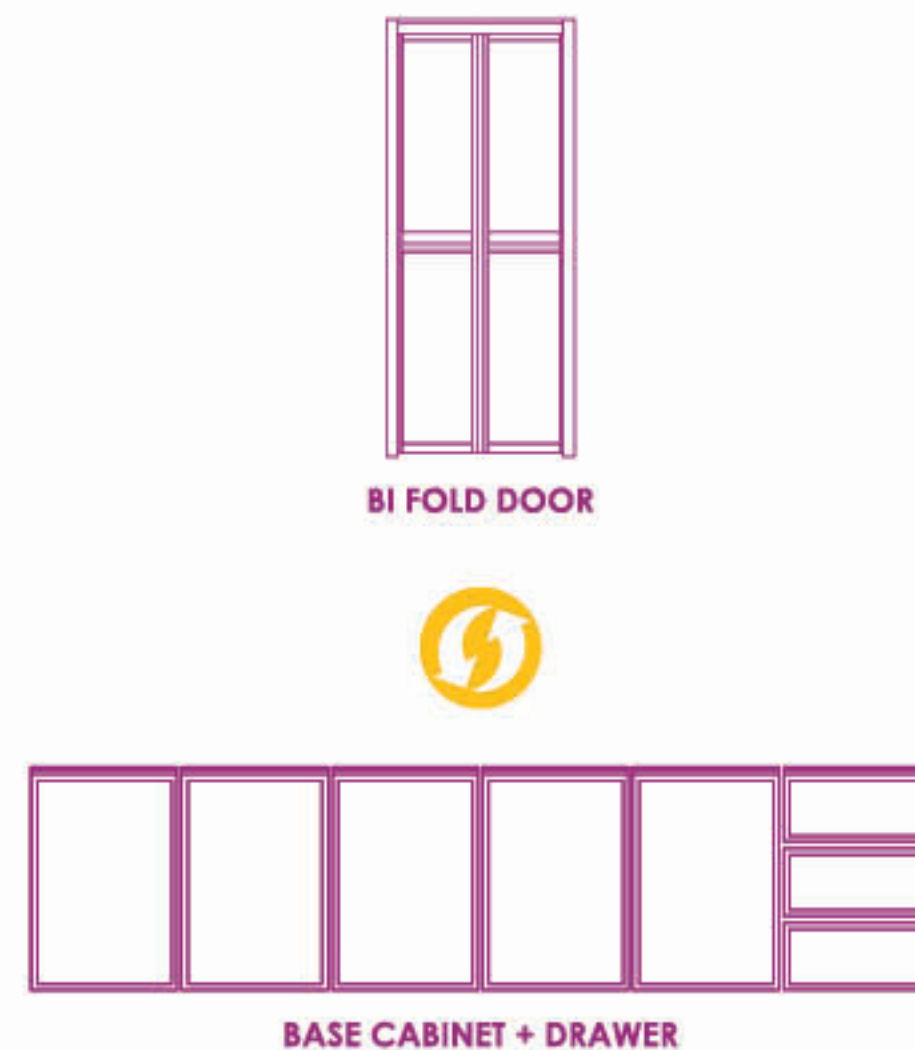

BI FOLD DOOR		BASE CABINET + DRAWER	
	page	code	page
M112029	22	C112489/ 490/ 491/ 492/ 493/ 494	103
M112280	75	C112495/ 496/ 497/ 498/ 499/ 500	103
M112276	74	C112501/ 502/ 503/ 504/ 505/ 506	104
M112089	39	C112507/ 508/ 509/ 510/ 511/ 512	104
M112144	49	C112513/ 514/ 515/ 516/ 517/ 518	104
M112275	74	C112519/ 520/ 521/ 522/ 523/ 524	104
M112083	36	C112525/ 526/ 527/ 528/ 529/ 530	106
M112050	28	C112531/ 532/ 533/ 534/ 535/ 536	106
M112031	23	C112537/ 538/ 539/ 540/ 541/ 542	106
M112064	31	C112543/ 544/ 545/ 546/ 547/ 548	106
M112054	29	C112549/ 550/ 551/ 552/ 553/ 554	107
M112042	27	C112555/ 556/ 557/ 558/ 559/ 560	107
M112045	27	C112561/ 562/ 563/ 564/ 565/ 566	107
M112044	27	C112567/ 568/ 569/ 570/ 571/ 572	107
M112055	29	C112573/ 574/ 575/ 576/ 577/ 578	108
M112030	23	C112579/ 580/ 581/ 582/ 583/ 584	108
M112223	62	C112585/ 586/ 587/ 588/ 589/ 590	108
M112152	50	C112591/ 592/ 593/ 594/ 595/ 596	108