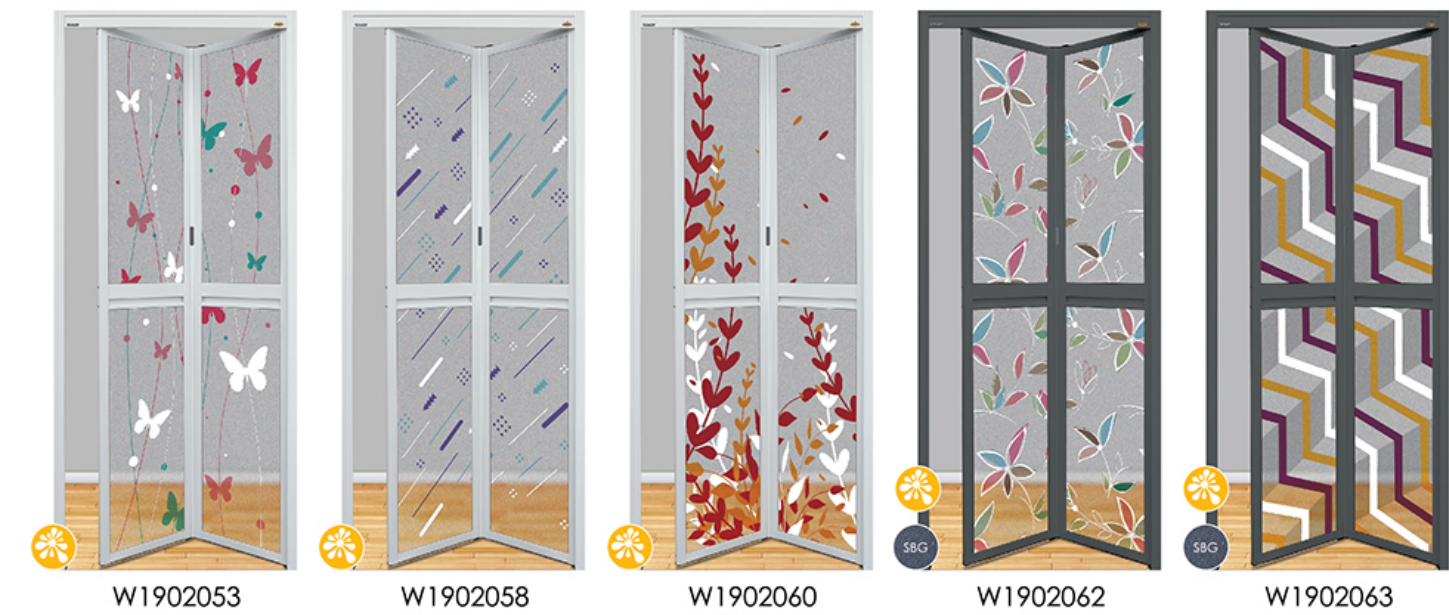

White Symbol Consolidated Design Symbol Glow Symbol Sandblast Grey Powder Coating Matt Black

E1902038 E1902042 E1902047 E1902048 E1902052

ecoscreen®

W1902053 W1902058 W1902060 W1902062 W1902063

E1902329 E1902331 W1902337 W1902338