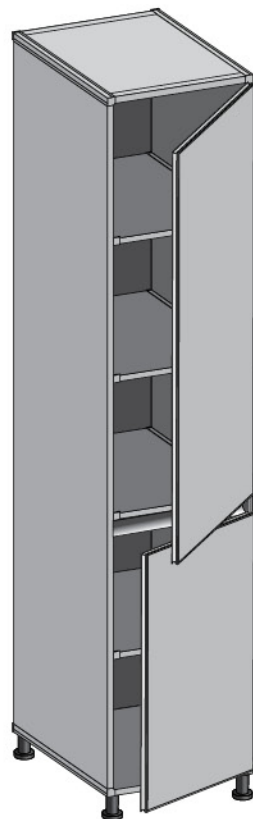

18

5 Shelves

2501D (Full) / **2501C** (Semi)

Product Size

Width (W) : 450 / 600mm
Depth (D) : 559mm
Height (H) : 2134mm