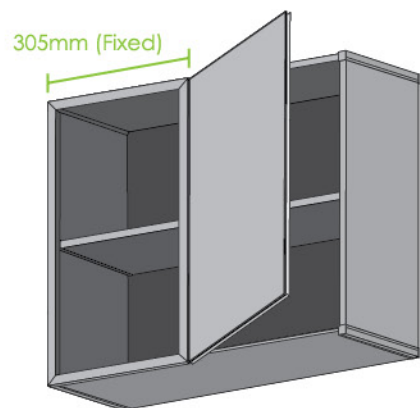

### Product Size

Width (W) : (Min) 600 - (Max) 900mm  
Depth (D) : 305mm  
Height (H) : 715mm

16

### Product Size

Width (W) : (Min) 605 - (Max) 755mm  
Depth (D) : 305mm  
Height (H) : 715mm

**14** **1 Horizontal**  
**2201D** (Full) / **2201C** (Semi)

Product Size

Width (W) : (Min) 600 - (Max) 900mm  
 Depth (D) : 305mm  
 Height (H) : 363mm

**17** **Corner with 1 Door (Right)**  
**2902G** (Full) / **2902E** (Semi)

Product Size

Width (W) : (Min) 605 - (Max) 755mm  
 Depth (D) : 305mm  
 Height (H) : 715mm

### Product Size

Width (W) : 450 / 600mm  
 Depth (D) : 559mm  
 Height (H) : 2134mm

19