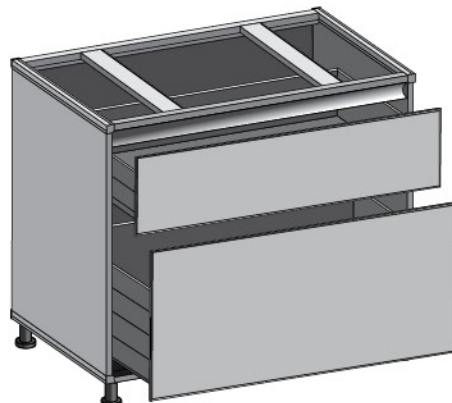

7

2 Drawers

2402D (Full) / **2402C** (Semi)

Product Size

Width (W) : 450 / 600 / 750 / 900mm *1
Depth (D) : 559mm
Height (H) : 725mm