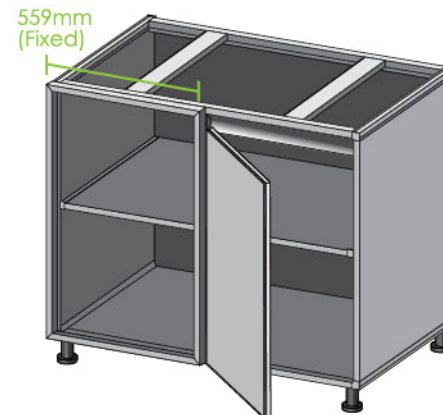

11

Corner with 1Door (Right)

2902H (Full) / **2902F** (Semi)

Product Size

Width (W) : (Min) 859 - (Max) 1009mm
Depth (D) : 559mm
Height (H) : 725mm *1 Please refer to page 24