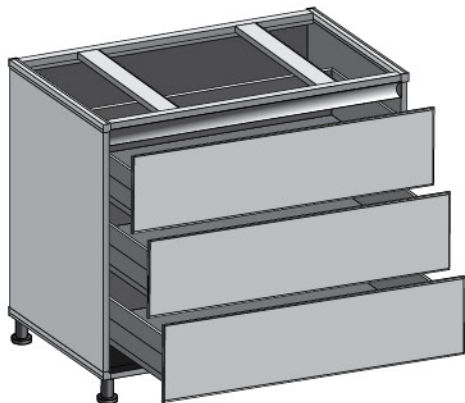

6

3 Drawers

2401D (Full) / **2401C** (Semi)

Product Size

Width (W) : 450 / 600 / 750 / 900mm *1
Depth (D) : 559mm
Height (H) : 725mm