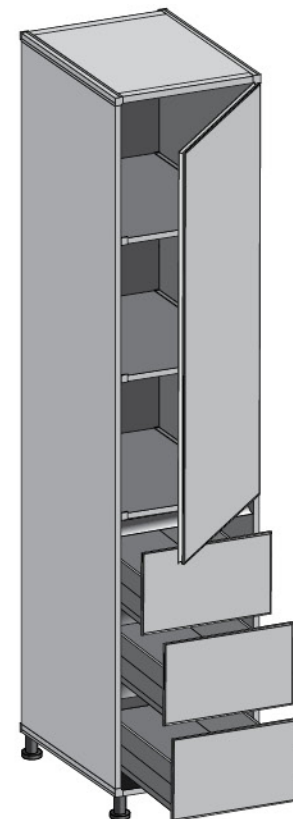

### Product Size

Width (W) : (Min) 605 - (Max) 755mm  
Depth (D) : 305mm  
Height (H) : 715mm

**14** **1 Horizontal**  
**2201D** (Full) / **2201C** (Semi)

Product Size

Width (W) : (Min) 600 - (Max) 900mm  
 Depth (D) : 305mm  
 Height (H) : 363mm

### Product Size

Width (W) : 450 / 600mm  
 Depth (D) : 559mm  
 Height (H) : 2134mm

19