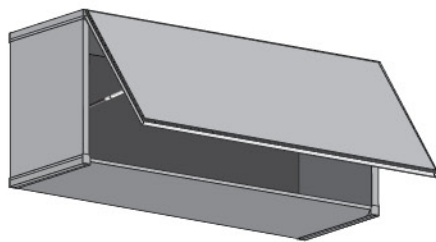

14 **1 Horizontal**
2201D (Full) / **2201C** (Semi)

Product Size

Width (W) : (Min) 600 - (Max) 900mm
Depth (D) : 305mm
Height (H) : 363mm

17 **Corner with 1 Door (Right)**
2902G (Full) / **2902E** (Semi)

Product Size

Width (W) : (Min) 605 - (Max) 755mm
Depth (D) : 305mm
Height (H) : 715mm