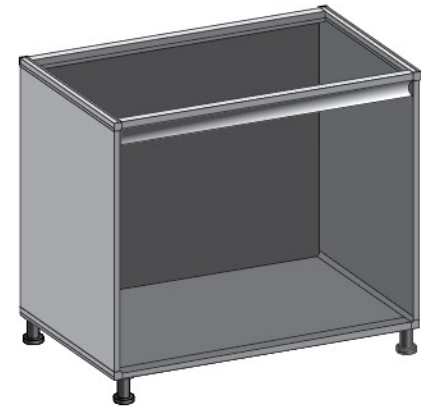

### Product Size

Width (W) : 600 / 750 / 900mm \*1  
 Depth (D) : 559mm  
 Height (H) : 725mm

**5** **for Oven**  
**2309D (Full) / 2309C (Semi)**