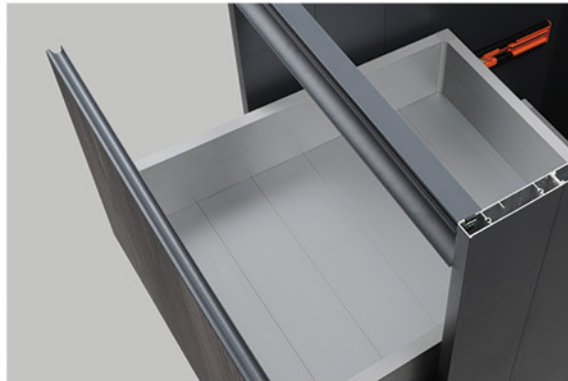

Aluminium Extrusion Drawer 全铝制抽屉

Laci Sepenuh Aluminium

Drawer Box Colour

PCLG colour

The drawer system of Vitally Kitchen Cabinet is fully fabricated with aluminium extrusion to ensure its durability providing strong stability and high load bearing capacity. This stylish light grey drawer system with full extension feature enables everything in the drawer can be conveniently accessed. In addition, our proven soft close technology gives you a silent and effortless closing motion.

Vitally 橱柜的全铝制抽屉坚固耐用，拥有更强的承重能力；其时尚雅致的浅灰色内观，配搭完全拉出式的功能让内置物品一目了然，所有物品均伸手可及。此外，我们先进的滑轨缓冲装置使抽屉推拉平滑自如，回弹柔和，完全无噪音。

Sistem laci Kabinet Dapur Vitally direka bentuk menggunakan aluminium bagi memastikan kabinet lebih kukuh dan tahan lama. Laci berwarna kelabu muda yang mempunyai ciri-ciri sistem tambahan boleh memudahkan untuk diakses. Di samping itu, teknologi penutupan lembut kami yang terbukti memberikan anda gerakan menutup senyap.