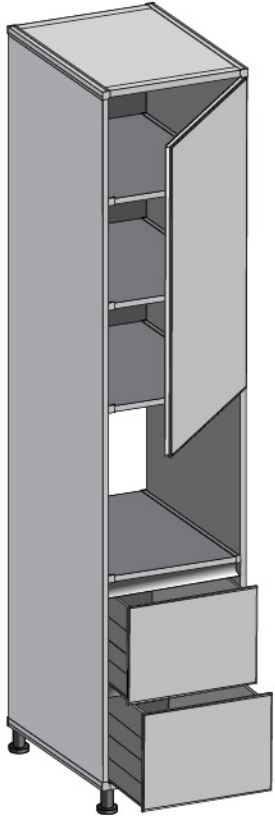

Drawers Standard Width

This is our standard width of drawers for your quick & convenient selection process.

20 for Oven with 4 Shelves + 2 Drawers
2503D (Full) / **2503C** (Semi)

Product Size

Width (W) : 450 / 600mm *1
Depth (D) : 559mm
Height (H) : 2134mm

Model	Standard Width				
	300mm	450mm	600mm	750mm	900mm
3 1 Door + 1 Drawer 2303D (Full) / 2303C (Semi)	●	●			
4 2 Doors + 1 Drawer 2304D (Full) / 2304C (Semi)			●	●	●
6 3 Drawers 2401D (Full) / 2401C (Semi)		●	●	●	●
7 2 Drawers 2402D (Full) / 2402C (Semi)		●	●	●	●
8 2 Drawers 2403D (Full) / 2403C (Semi)		●	●	●	●
9 3 Drawers 2404D (Full) / 2404C (Semi)		●	●	●	●
19 3 Shelves + 3 Drawers 2502D (Full) / 2502C (Semi)		●	●		
20 for Oven with 4 Shelves + 2 Drawers 2503D (Full) / 2503C (Semi)		●	●