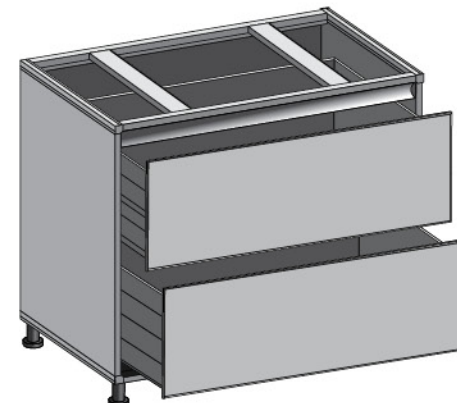

8

2 Drawers

2403D (Full) / **2403C** (Semi)

Product Size

Width (W) : 450 / 600 / 750 / 900mm *1
Depth (D) : 559mm
Height (H) : 725mm