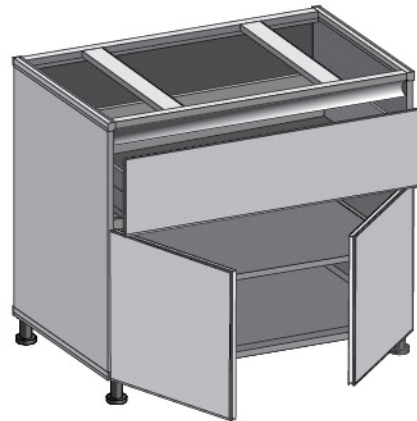

4 **2 Doors + 1 Drawer**
2304D (Full) / 2304C (Semi)

Product Size

Width (W) : 600 / 750 / 900mm *1
Depth (D) : 559mm
Height (H) : 725mm