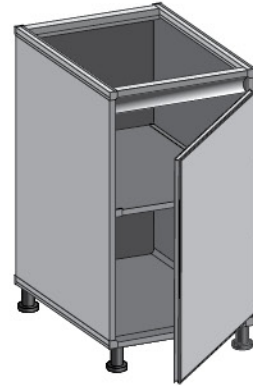

1 **1 Door**
2301D (Full) / 2301C (Semi)

Product Size

Width (W) : (Min) 300 - (Max) 450mm
Depth (D) : 559mm
Height (H) : 725mm