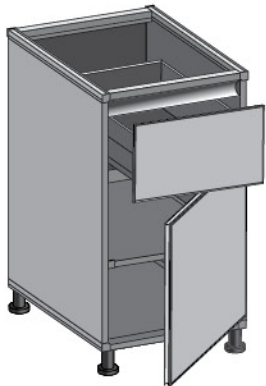

3 **1 Door + 1 Drawer**
2303D (Full) / 2303C (Semi)

Product Size

Width (W) : 300 / 450mm *1
Depth (D) : 559mm
Height (H) : 725mm