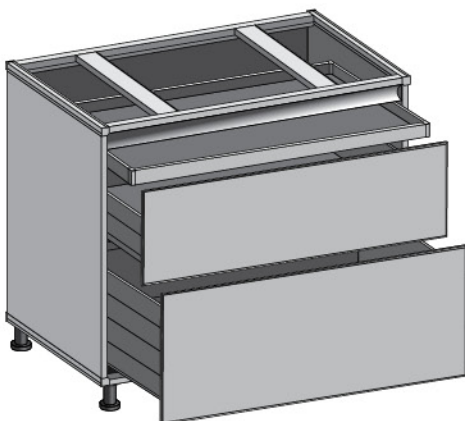

9

3 Drawers

2404D (Full) / **2404C** (Semi)

Product Size

Width (W) : 450 / 600 / 750 / 900mm *1
Depth (D) : 559mm
Height (H) : 725mm