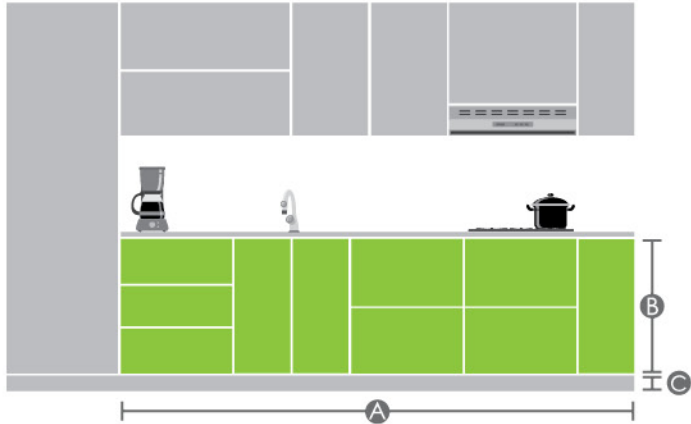

Types of Model

Base Cabinet

- A Width : Custom Size
- B Height : 725mm
- C Bottom Skirting Board (H) : 100mm