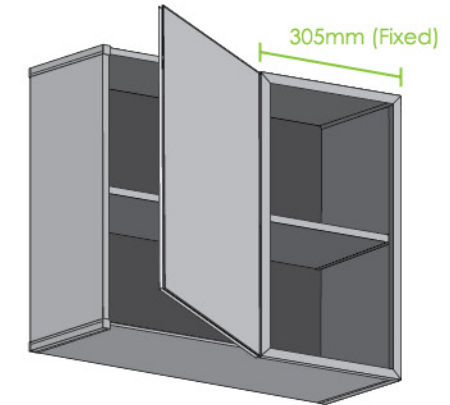

#### Product Size

Width (W) : 450 / 600 / 750 / 900mm \*1  
 Depth (D) : 559mm  
 Height (H) : 725mm

10

### Product Size

Width (W) : (Min) 300 - (Max) 450mm  
Depth (D) : 305mm  
Height (H) : 715mm

13

### Product Size

Width (W) : (Min) 600 - (Max) 900mm  
Depth (D) : 305mm  
Height (H) : 715mm

15

### Product Size

Width (W) : (Min) 600 - (Max) 900mm  
Depth (D) : 305mm  
Height (H) : 715mm

16