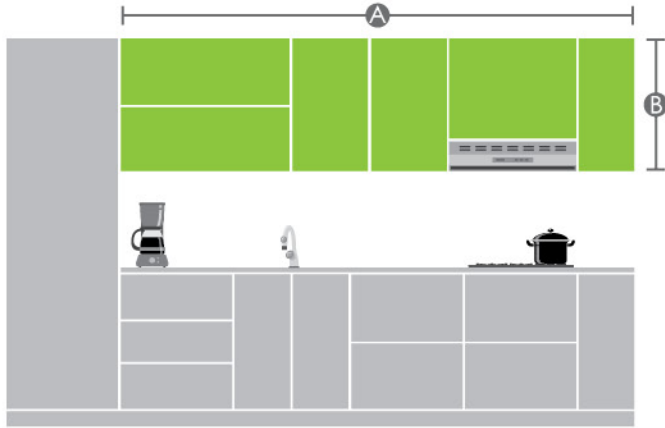

Types of Model Wall Cabinet

A Width : Custom Size

B Height : 715mm