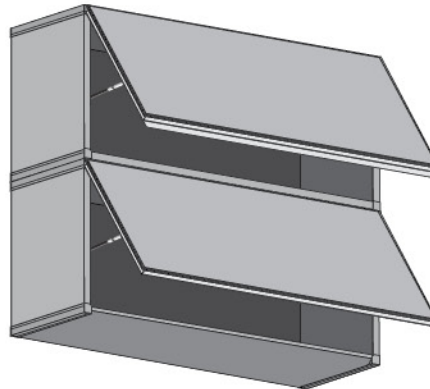

15

2 Horizontals

2202D (Full) / 2202C (Semi)

Product Size

Width (W) : (Min) 600 - (Max) 900mm
Depth (D) : 305mm
Height (H) : 715mm